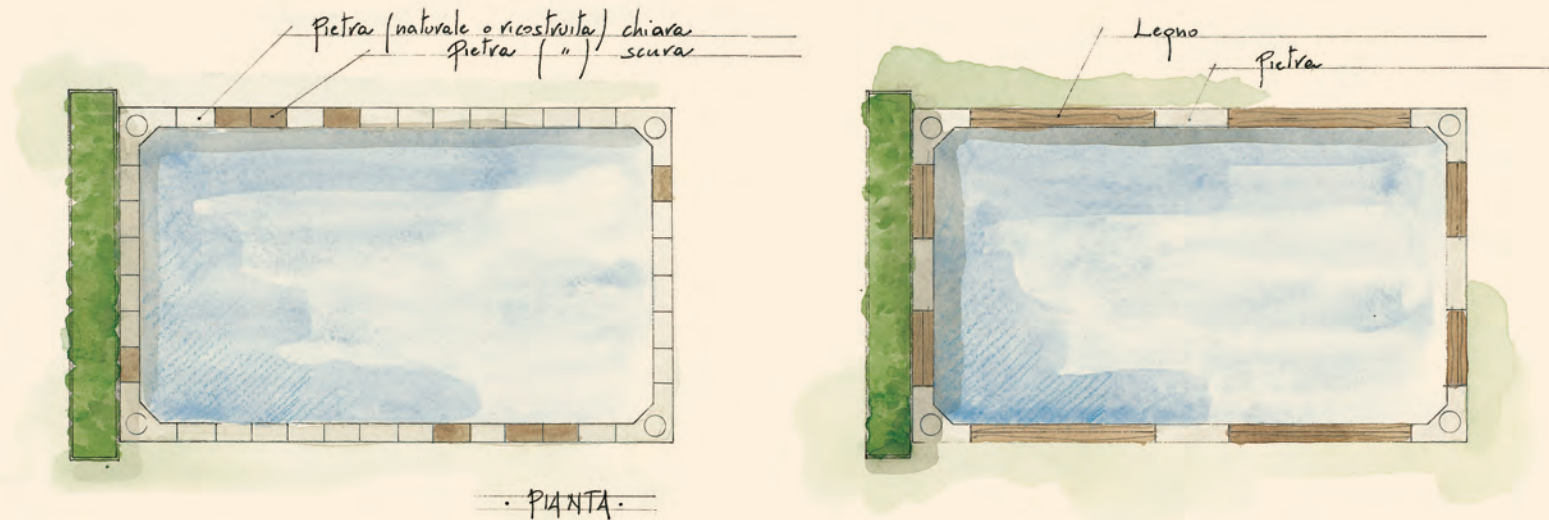

Dolce Vita

Laghetto Dolce Vita può essere installata fuoriterra.

Il perimetro della vasca è predisposto per supportare sia pannelli pieni in legno sia griglie per sostenere la crescita di rampicanti in modo da integrare completamente la piscina nel giardino.

Laghetto Dolce Vita peut être installée hors-sol.

Le bord du bassin est étudié pour supporter des panneaux en bois ou bien des grilles pour les plantes grimpantes de façon à intégrer complètement la piscine dans le jardin.

The Laghetto Dolce Vita swimming pool can be installed above-ground.

The external perimeter of the pool is designed to support wooden panels or grids to allow the growth of plants and vines in order to integrate the pool in the surrounding natural landscape.

Dolce Vita

***Laghetto Dolce Vita può essere installata fuoriterra anche in ambienti moderni ed in luoghi chiusi.
Il perimetro della vasca è predisposto per supportare pannelli in legno e tessuto in modo da assumere il colore che più si intoni all'ambiente.***