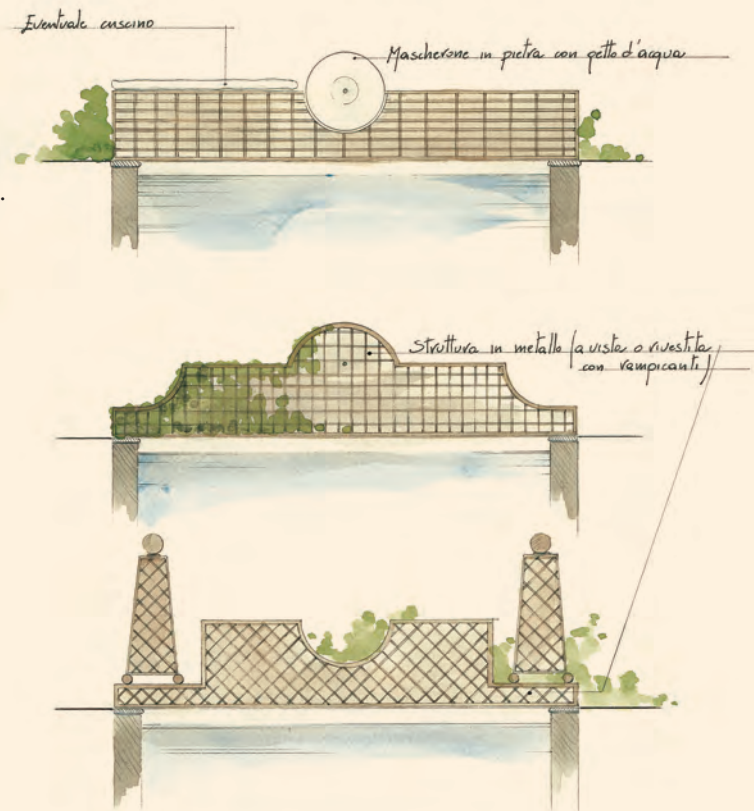

Dolce Vita est créée exprès pour simplifier le maintien qui se réduit à peu de gestes pour vous laisser le temps de jouir du plaisir de l'eau.

DOLCE VITA, when your dream becomes a reality ...

Laghetto's 30 years of experience is found in the high quality materials used and the finishing touches available to provide the Dolce Vita customer a lifetime of wellness and relaxation while enjoying their swimming pool.

High technology used in its production meets the classic, customized Italian style in Laghetto's Dolce Vita. The result is the only swimming pool that fits in practically every architectural environment. In fact, given the advanced technology used in Dolce Vita's design, it can be installed either in-ground pool, partially in-ground, or above-ground.

In any of the installation options, the Dolce Vita can be finished with a variety of materials to blend the pool into the surrounding environment and landscape, making the Dolce Vita part of your backyard.

Elegance meets simplicity due to the reduced time required to install the Dolce Vita. Furthermore, incorporating one of the recommended filtration systems will simplify the maintenance required leaving the pool owner time to enjoy outdoor living.