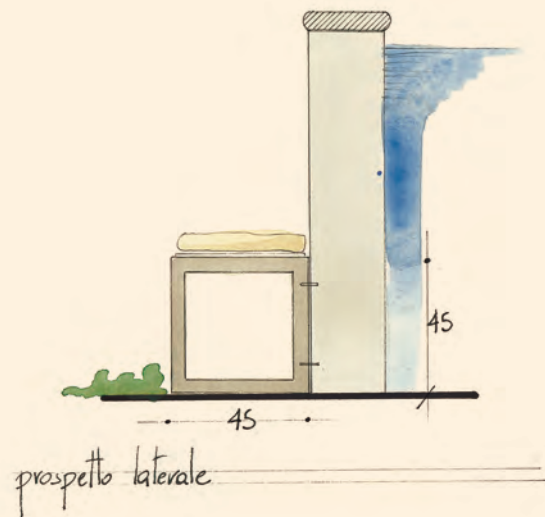

Dolce Vita

***Laghetto Dolce Vita può essere montata parzialmente interrata.
In questo modo è possibile seguire i dislivelli esistenti nel giardino esaltandone la naturale continuità.***

*Laghetto Dolce Vita peut être installée partiellement enterrée.
De cette façon il est possible de suivre les dénivellations présentes dans le jardin en soulignant sa continuité naturelle.*

*The Laghetto Dolce Vita can be installed partially in-ground, allowing the pool to follow the natural terrain of a sloped landscape.
In this way is possible to follow the natural slopes of the garden with the best esthetical result.*