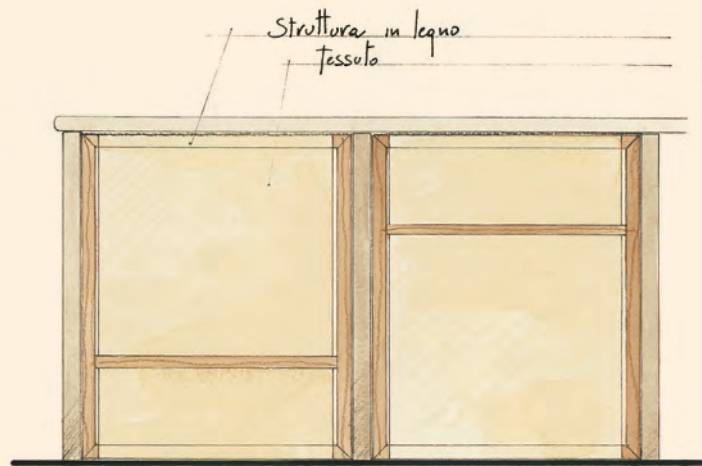

Dolce Vita

Grazie alla rapidità di montaggio ed alla facile scelta di un rivestimento esterno, Dolce Vita assicura la piena libertà di realizzare la propria personale piscina senza dover eseguire scavi e costose opere civili. Questa piscina necessita solamente di una superficie liscia in cemento.

Per ogni informazione non esitate a contattare il rivenditore Laghetto più vicino.

Grâce à la rapidité de montage et au choix facile d'un revêtement extérieur, Dolce Vita assure la pleine liberté de réaliser sa propre piscine sans creusements ni ouvres civiles onéreuses. Cette piscine a besoin seulement d'une surface lisse en béton.

Pour tout renseignement, n'hésitez pas à contacter le revendeur Laghetto le plus proche.

Dolce Vita... thanks to pool's ease of installation and various finishing options allowing the pool to blend into its surrounding setting, homeowners now have the option to find elegance at an affordable price.

For more information, contact your nearest authorized Laghetto pool dealer.